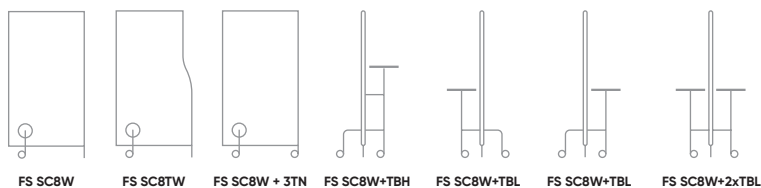

### Schreibtischpaneele

available shapes and stitching  
dostępne kształty i przeszycia  
verfügbare Formen und Nähte

**alberi free in**

ALSC 1110 W1

ALSC 1580 W3

**flos free**

FS SC8TW+TBL-HPL

FS SC8W

available shapes  
dostępne kształty  
verfügbare Formen

**flos free**

2x FS SC8

2x FS SC8

available shapes  
dostępne kształty  
verfügbare Formen

**nubi**

NB SC 12

NB SC 16