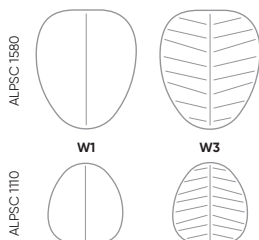

### Schreibtischpaneele

available shapes and stitching  
dostępne kształty i przeszycia  
verfügbare Formen und Nähte

**alberi free in**

ALSC 1110 W1

ALSC 1580 W3

**flos free**

FS SC8TW+TBL-HPL

FS SC8W