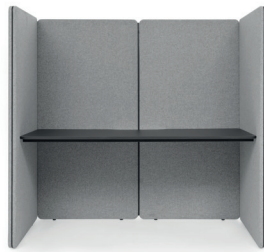

**SV SC8**  
800x1600x50 mm

**2x SV SC8T**  
790x1600x50 mm

**selva free**

SV SP 12M

SV SP 14M

**selva pod**  
SV SP 16M

6x SV SCP8 C/E + 1x SV SCP6 C + 2x SV P90 + 1x SV PT  
+ 2x SV P180 + SV CT 14 D7 + SV CT 16 D7