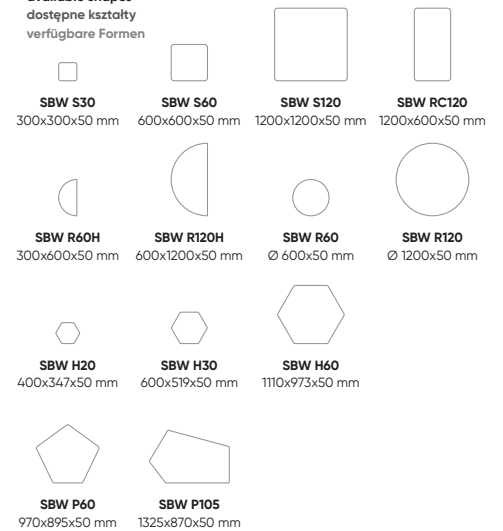

silent block wall

SBW S120 + 2x SBW S60 + 4x SBW S30

2x SBW R60H + SBW R60

SBW H30   SBW H60

available shapes
dostępne kształty
verfügbare Formen