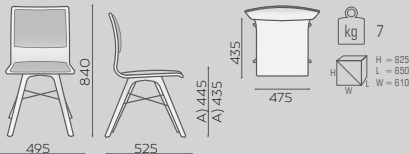

OT 3DH 250

OT W 715 1N

OT 3DH 102 P

OT 3DH 260 P

OT W 715 4N

OT 3DH 280

OTW 3DH 715

A) Sitzhöhe: Abmessung

B) Sitzhöhe: Messung kompatibel mit der Norm PN-EN 13761

A) seat height: overall dimensions

B) seat height: measured according to the norm PN-EN 13761

A) wysokość siedziska: wymiar gabarytowy

B) wysokość siedziska: pomiar zgodny z normą PN-EN 13761