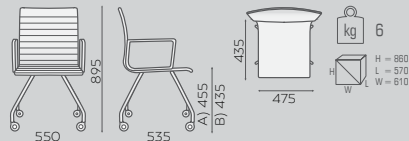

OT 3DH 250

OT W 715 1N

OT 3DH 102 P

OT 3DH 260 P

OT W 715 4N

OT 3DH 280

OTW 3DH 715

A) Sitzhöhe: Abmessung

B) Sitzhöhe: Messung kompatibel mit der Norm PN-EN 13761

A) seat height: overall dimensions

B) seat height: measured according to the norm PN-EN 13761

A) wysokość siedziska: wymiar gabarytowy

B) wysokość siedziska: pomiar zgodny z normą PN-EN 13761