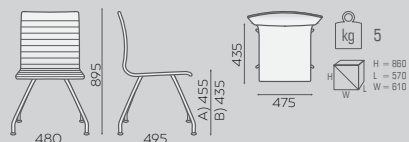

DEMD - Weiche Rollen für harte Böden. Standard für das Modell OT 3DH 102, OT 3DH 260
DEMD- HSoft castor wheel for hard floor. Standard do modeli OT 3DH 102, OT 3DH 260
DEMD - Miękkie kółko na twarde podłoże. Standard do modeli OT 3DH 102, OT 3DH 260

DEMAD - Weiche Rollen für harte Böden mit Bremse. Standard für das Modell OT 3DH 102, OT 3DH 260
DEMAD - Soft castor wheel with brake for hard floor. Standard do modeli OT 3DH 102, OT 3DH 260
DEMAD - Miękkie kółko na twarde podłoże z hamulcem. Standard do modeli OT 3DH 102, OT 3DH 260

Ständer OTW gefärbte Sperrholzplatte in den Farben gemäß Schablone von Bejot
OTW plywood frame dyed in the colors compatible with the Bejot samples
stelaż OTW - sklejka barwiona w kolorach zgodnych z próbnikiem Bejot

Armlehne mit Läderpolsterung
armrest upholstered in leather
nakładka na podłokietnik tapicerowana skórą

OPTION: ROL W (weiß)
Rollen für das Modell OT 3DH 260
OPTION: ROL W (white)
wheels for model OT 3DH 260
OPCJA: ROL W (białe)
kółko do modelu OT 3DH 260

OPTION: ROL C (chrom)
Rollen für das Modell OT 3DH 260
OPTION: ROL C (chrome)
wheels for model OT 3DH 260
OPCJA: ROL C (chrom)
kółko do modelu OT 3DH 260

OPTION: ROL G (grau)
Rollen für das Modell OT 3DH 260
OPTION: ROL G (grey)
wheels for model OT 3DH 260
OPCJA: ROL G (szary)
kółko do modelu OT 3DH 260

OT 3DH 250

A) Sitzhöhe: Abmessung

B) Sitzhöhe: Messung kompatibel mit der Norm PN-EN 13761

A) seat height: overall dimensions

B) seat height: measured according to the norm PN-EN 13761

A) wysokość siedziska: wymiar gabarytowy

B) wysokość siedziska: pomiar zgodny z normą PN-EN 13761

Bejot sp.zo.o., ul. Wybickiego 2A, Manieczki, 63-112 Brodnica n.Poznań, POLAND

Tel.: + 48 (61) 281 22 25, fax: + 48 (61) 281 22 54, e-mail: biuro@bejot.eu