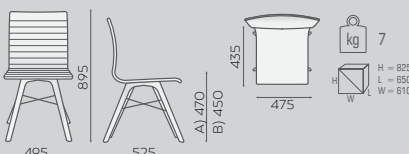

OT 3DH 250

OT W 715 1N

OT 3DH 102 P

OT 3DH 260 P

OT W 715 4N

OT 3DH 280

OTW 3DH 715

A) Sitzhöhe: Abmessung

B) Sitzhöhe: Messung kompatibel mit der Norm PN-EN 13761

A) seat height: overall dimensions

B) seat height: measured according to the norm PN-EN 13761

A) wysokość siedziska: wymiar gabarytowy

B) wysokość siedziska: pomiar zgodny z normą PN-EN 13761