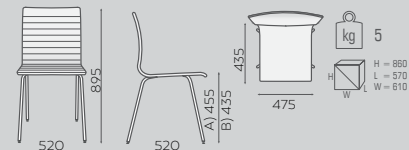

OT 3DH 250

OT W 715 1N

OT 3DH 102 P

OT 3DH 260 P

OT W 715 4N

OT 3DH 280

OTW 3DH 715

A) Sitzhöhe: Abmessung

B) Sitzhöhe: Messung kompatibel mit der Norm PN-EN 13761

A) seat height: overall dimensions

B) seat height: measured according to the norm PN-EN 13761

A) wysokość siedziska: wymiar gabarytowy

B) wysokość siedziska: pomiar zgodny z normą PN-EN 13761