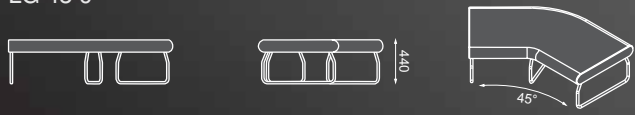

Legvan – kolekcja siedzisk zaprojektowana dla stref komunikacyjnych i przestrzeni wewnątrz publicznych. W skład systemu wchodzi warianty mebli, dowolnie konfigurowanych w zależności od funkcji i estetyki wnętrza. Poszczególne elementy zestawów mogą być wykonane w różnej kolorystyce tkanin obiciowych co pozwala na kreatywność w aranżacji przestrzeni. Dbłość o szczegóły w aranżacji wewnątrz nakazuje producentowi zaoferować różne kolory stelaży metalowych, zawartych w paletcie Bejot. Rozległe płaszczyzny siedzisk i oparcie nadają Legvanowi poczucie spokoju, neutralizują napięcia związane z przepływem ludzi we wnętrzach publicznych. Legvan buduje nastrój komunikacyjny, ułatwia miłe relacje pomiędzy nieznanymi sobie ludźmi. Warto go posiadać. Już od wejścia.

LG 45 0

LG 401

LG 90 0

LG 402

LG 180 0

LG 403

LG 410 0

LG 421

LG 420 0

LG 422

LG 430 0

LG 423

LG 45 1 IN

• Tisch • table • tafel • stół

LG 45 1 OUT

LG TS2