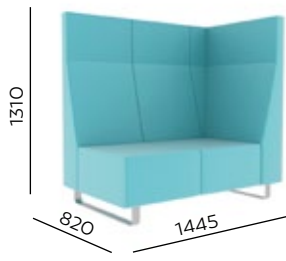

VV 921

VV 922

VV 911 R

VV 912 R

VV 913 R

VV 911 L

VV 912 L

VV 913 L