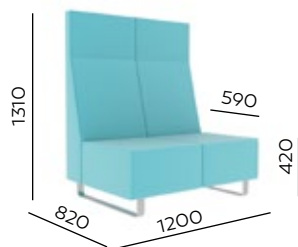

My private **space**

VV TS4
1300 x 700 x h540

VV TS5
700 x 700 x h540

VV WORK
455 x 340 x h730

BEISPIELSÄTZE • PRZYKŁADOWE UKŁADY

VV 921

VV 922

VV 923

VV 911 R

VV 912 R

VV 913 R

VV 911 L

VV 912 L

VV 913 L

VV 901

VV 902