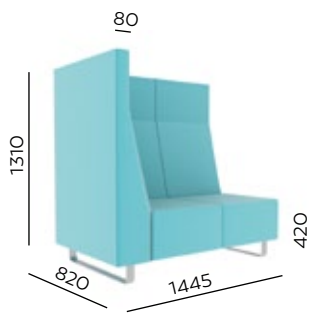

VV 921

VV 922

VV 911 R

VV 912 R

VV 913 R

VV 911 L

VV 912 L

VV 913 L