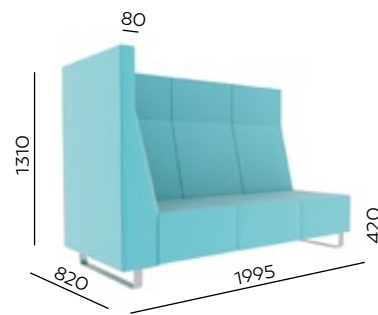

VV 921

VV 922

VV 911 R

VV 912 R

VV 913 R

VV 911 L

VV 912 L

VV 913 L