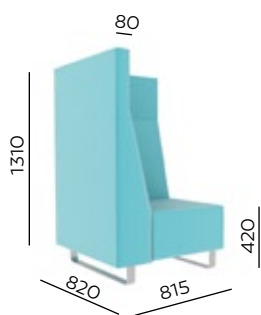

My private **space**

VV TS4
1300 x 700 x h540

VV TS5
700 x 700 x h540

VV WORK
455 x 340 x h730

BEISPIELSÄTZE • PRZYKŁADOWE UKŁADY

VV 921

VV 922

VV 923