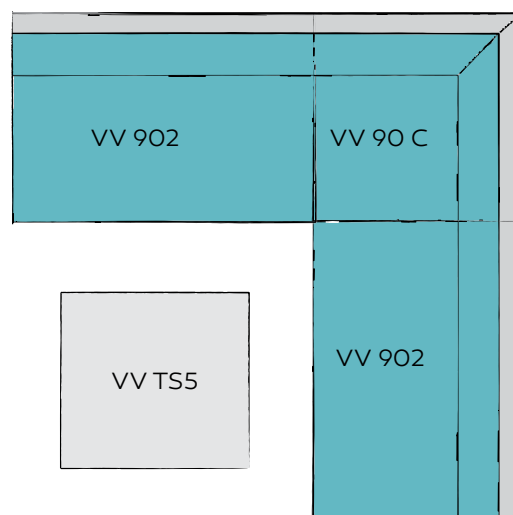

My private **space**

VV TS4
1300 x 700 x h540

VV TS5
700 x 700 x h540

VV WORK
455 x 340 x h730

BEISPIELSÄTZE • PRZYKŁADOWE UKŁADY

VV 921

VV 922

VV 923

VV 903

Kissen (430 x 430 mm)
poduszka (430 x 430 mm)

Stabiles und schnelles
System der Verbindung der
Module
stabilny i szybki system
łączenia modułów

Beine, pulverbeschichtet
oder verchromt
płaza chromowana lub
malowana proszkowo
z podbiciem filcowym