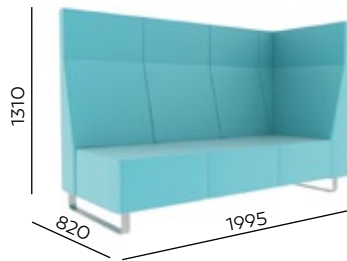

VV 921

VV 922

VV 911 R

VV 912 R

VV 913 R

VV 911 L

VV 912 L

VV 913 L