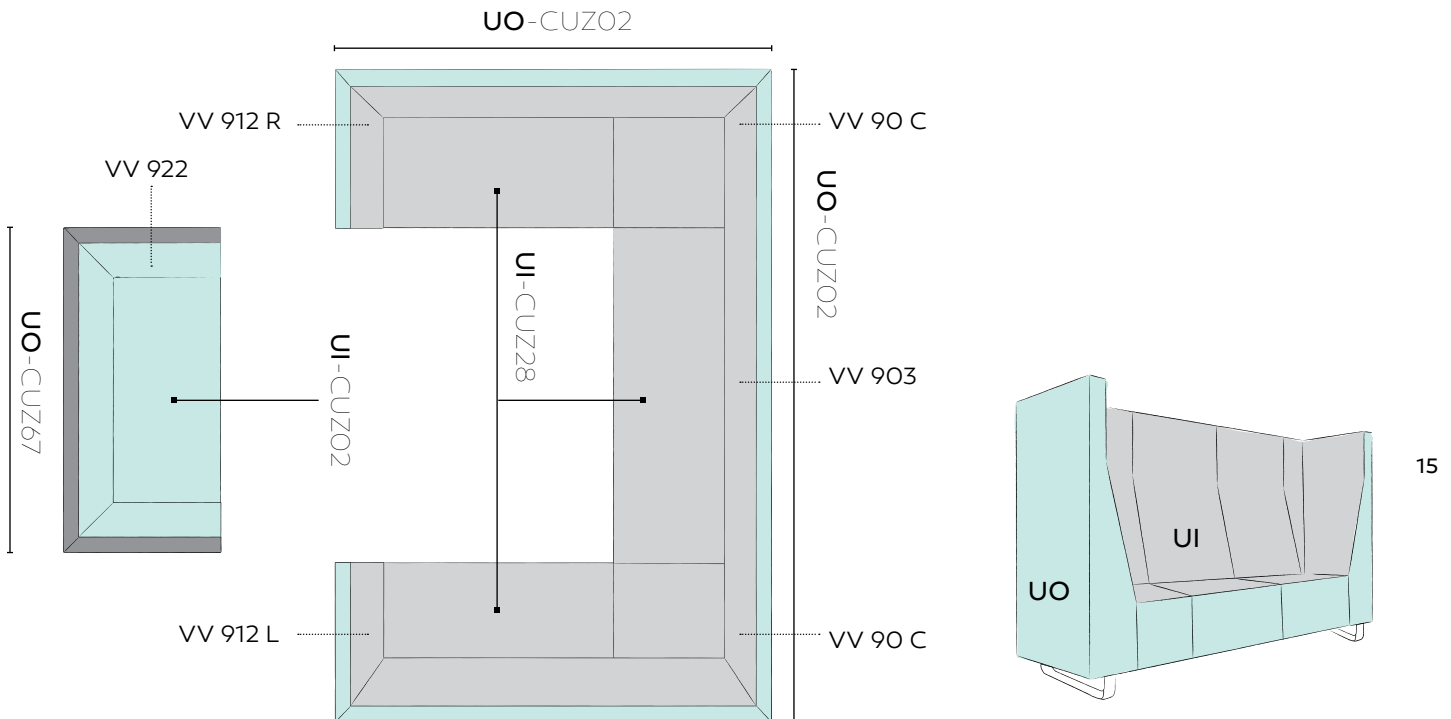

SCHEMA BESTELLEN • SCHEMAT ZAMÓWIENIA

Bei der Bestellung von VV9XX schicken Sie uns bitte Ihre Zeichnung und markieren Sie folgende Elemente:

1. Farben von Geweben auf dem Sitz, der Rückenlehne (UI) und den Wänden (UO)
2. Farbe des Gestells

Zamawiając VV9XX przygotuj rysunek zaznaczając wszystkie elementy zgodnie ze wzorem:

1. kolory tkanin wewnątrz (UI) i na zewnątrz produktu (UO)
2. kolor stelaża