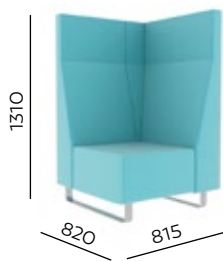

VV 921

VV 922

VV 911 R

VV 912 R

VV 913 R

VV 911 L

VV 912 L

VV 913 L