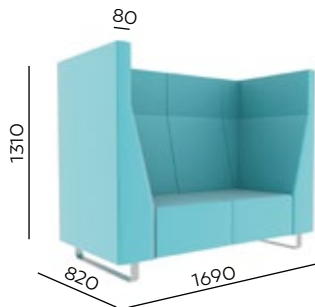

My private **space**

VV TS4
1300 x 700 x h540

VV TS5
700 x 700 x h540

VV WORK
455 x 340 x h730

BEISPIELSÄTZE • PRZYKŁADOWE UKŁADY

VV 921

VV 922

VV 923