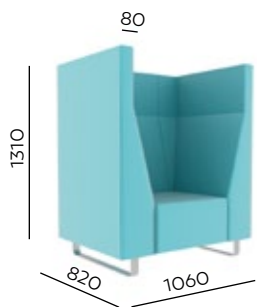

My private **space**

VV TS4
1300 x 700 x h540

VV TS5
700 x 700 x h540

VV WORK
455 x 340 x h730

BEISPIELSÄTZE • PRZYKŁADOWE UKŁADY

VV 921

VV 922

VV 923