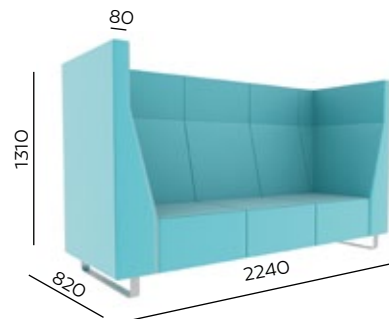

My private **space**

VV TS4
1300 x 700 x h540

VV TS5
700 x 700 x h540

VV WORK
455 x 340 x h730

BEISPIELSÄTZE • PRZYKŁADOWE UKŁADY

VV 921

VV 922

VV 923