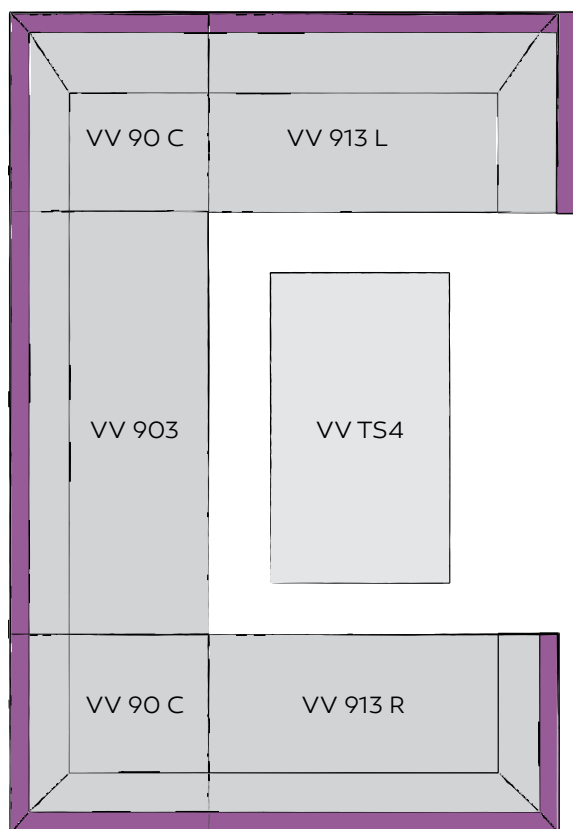

My private **space**

VV TS4
1300 x 700 x h540

VV TS5
700 x 700 x h540

VV WORK
455 x 340 x h730

BEISPIELSÄTZE • PRZYKŁADOWE UKŁADY

VV 921

VV 922

VV 923

VV 903

Kissen (430 x 430 mm)
poduszka (430 x 430 mm)

Stabiles und schnelles
System der Verbindung der
Module
stabilny i szybki system
łączenia modułów

Beine, pulverbeschichtet
oder verchromt
płaza chromowana lub
malowana proszkowo
z podbiciem filcowym