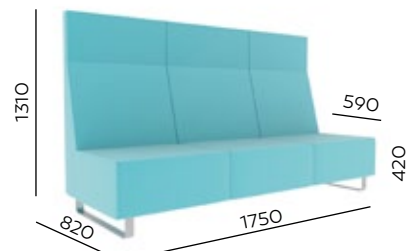

My private **space**

VV TS4
1300 x 700 x h540

VV TS5
700 x 700 x h540

VV WORK
455 x 340 x h730

BEISPIELSÄTZE • PRZYKŁADOWE UKŁADY

VV 921

VV 922

VV 923

VV 911 R

VV 912 R

VV 913 R

VV 911 L

VV 912 L

VV 913 L

VV 901

VV 902