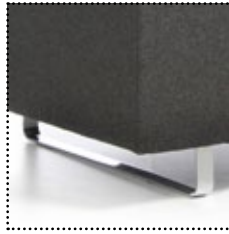

VV 903

Kissen (430 x 430 mm)
poduszka (430 x 430 mm)

Stabiles und schnelles
System der Verbindung der
Module
stabilny i szybki system
łączenia modułów

Beine, pulverbeschichtet
oder verchromt
płaza chromowana lub
malowana proszkowo
z podbiciem filcowym