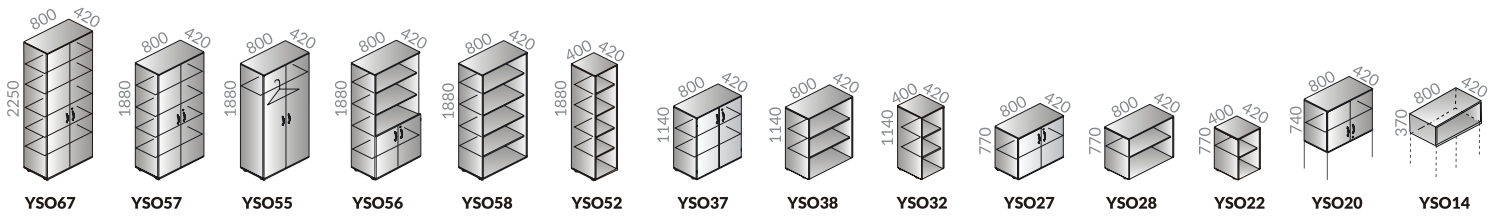

WYPOSAŻENIE STANDARDOWE STANDARD STANDARD

OPCJE DODATKOWE OPTIONS OPTION

OPTY TYPOLOGY

KONTENERY PEDESTALS CONTAINERS