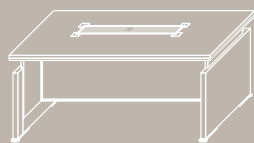

LINUS

MEBLE GABINETOWE

LINUS

MEBLE GABINETOWE

L 1608, L 1808, L 2008
160/180x80x75h, 200x90x75h

L 1809, L 2009
180/200x90x75h

L 1212
120x120x75h

L 0909
90x90x60h

L 0901
45x60x60h

L 0902
45x60x60h

L 0907, L 0908
80x80x70h, 90x90x70h

L 0801
105x60x65h

L 1260
120x60x75h

L 1060
105x60x75h

L 0403
170x45x80h

L 0304
215x45x125h

L 0201
97x45x147h

L 0202
97x45x147h

L 0203
142x45x147h

L 0204
187x45x147h

L 0205
232x45x147h

L 0131
97x45x192h

L 0132
97x45x192h

L 0133
142x45x192h