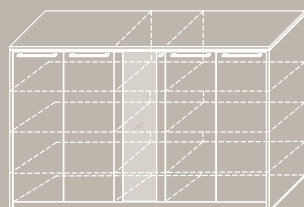

LINUS

MEBLE GABINETOWE

LINUS

MEBLE GABINETOWE

L 1608, L 1808, L 2008
160/180x80x75h, 200x90x75h

L 1809, L 2009
180/200x90x75h

L 1212
120x120x75h

L 0909
90x90x60h

L 0901
45x60x60h

L 0902
45x60x60h

L 0907, L 0908
80x80x70h, 90x90x70h

L 0801
105x60x65h

L 1260
120x60x75h

L 1060
105x60x75h

L 0403
170x45x80h

L 0304
215x45x125h

L 0201
97x45x147h

L 0202
97x45x147h

L 0203
142x45x147h

L 0204
187x45x147h

L 0205
232x45x147h

L 0131
97x45x192h

L 0132
97x45x192h

L 0133
142x45x192h

L 0134
187x45x192h

L 0135
232x45x192h

L 0138
187x45x192h