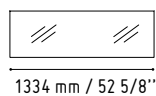

432 mm / 17"

SNL16

- CUZ2A - VIOLET
- CUZ12 - GREY

- 117 - WHITE GLASS
- 67 - WHITE PASTEL

- WHITE GLOSS

ZEN

LZE10

680 mm / 26 3/4"