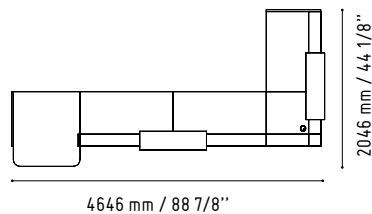

LOP 10

1550 mm / 61 1/8"

870 mm / 34 1/4"

64 - COCOA

67 - WHITE PASTEL

TR3P + TR11 + TR2P + TR14 x2 + TR90
+ TR12 + TR1L + TR99 x2 + NL41 x4

- 67 - WHITE PASTEL
- 155 - HIGH GLOSS ANTHRACITE

CAN11