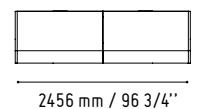

LIN25

824 mm / 32 1/2"

2456 mm / 96 3/4"

-  134 - DARK TURQUOISE GLASS
-  08 - BLACK

LMS05 + LMS06

345 mm / 13 5/8"

08 - BLACK

283 mm / 11 1/8"