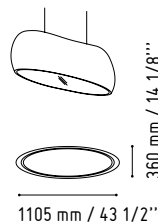

LOP 10

1550 mm / 61 1/8"

870 mm / 34 1/4"

64 - COCOA

67 - WHITE PASTEL

TR3P + TR11 + TR2P + TR14 x2 + TR90
+ TR12 + TR1L + TR99 x2 + NL41 x4

- 67 - WHITE PASTEL
- 155 - HIGH GLOSS ANTHRACITE

CAN11