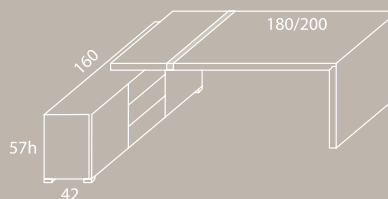

 **BIALE**

EDO

MEBLE GABINETOWE

EDO

MEBLE GABINETOWE

E 1018, E 1020
180/200x90x75h

E 1118, E 1120
180/200x90x75h

E 1218L, E 1318P
E 1220L, E 1320P
190/210x170x75h

E 1425
250x100x75h

E 15125
125x100x75h

E 1612
120x60x45h

E 10 E 20 E 30
45x42x62h

E 100
136x42x57h

E 101
181x42x57h

E 200
136x42x92h

E 201
136x42x92h

E 202
181x42x92h

E 203
181x42x92h

E 300
136x42x134h

E 301
121x42x134h

E 302
181x42x134h

E 400
136x42x190h

E 401
121x42x190h

E 402
136x42x190h